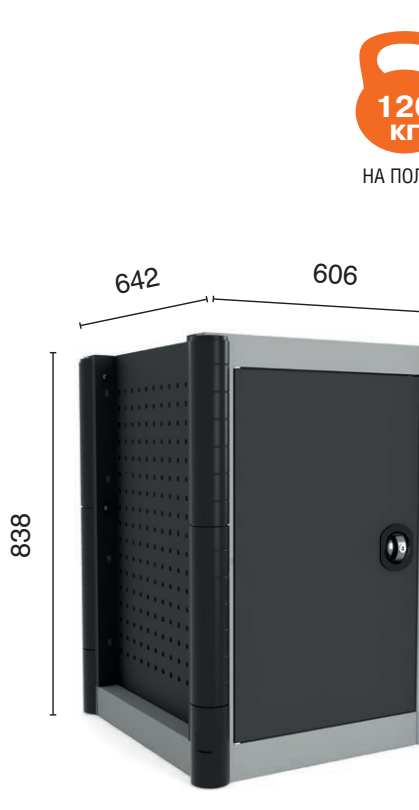

Тумба Profi M1