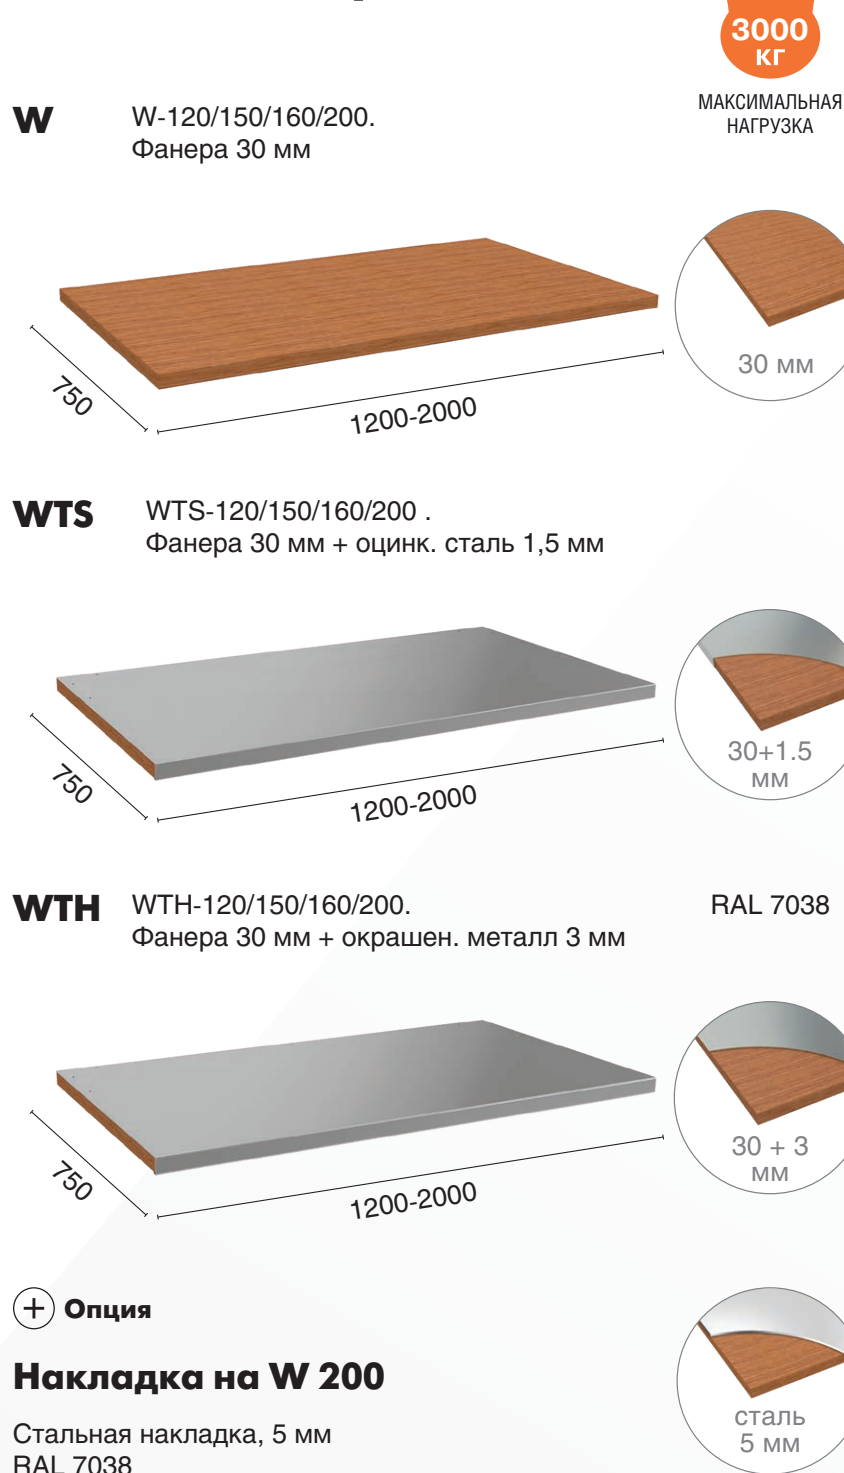

СТОЛЕШНИЦЫ