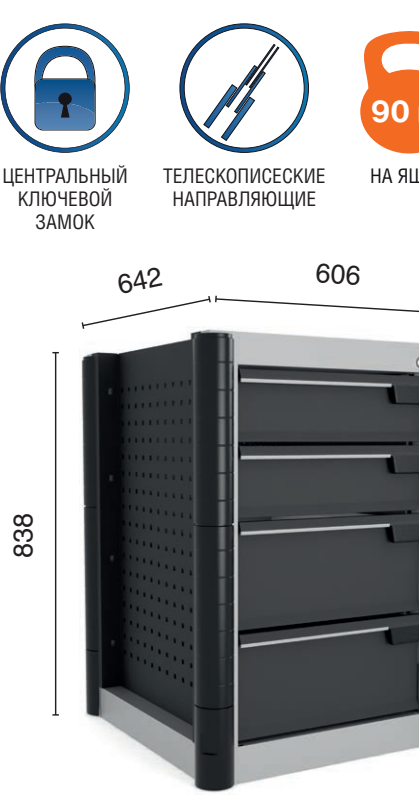

Две съёмные полки, шаг 50 мм

Тумба Profi M4