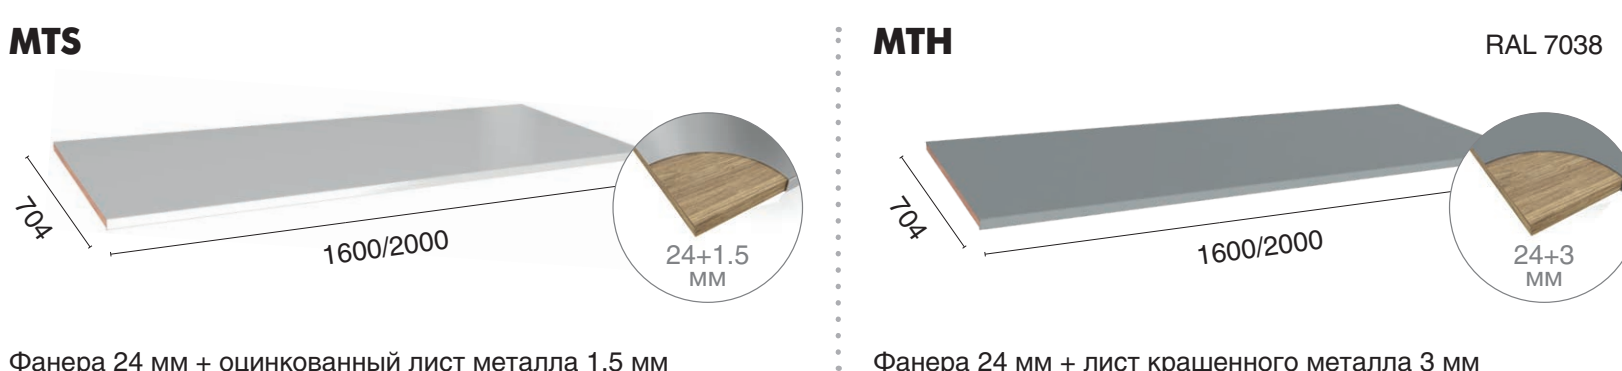

СТОЛЕШНИЦЫ