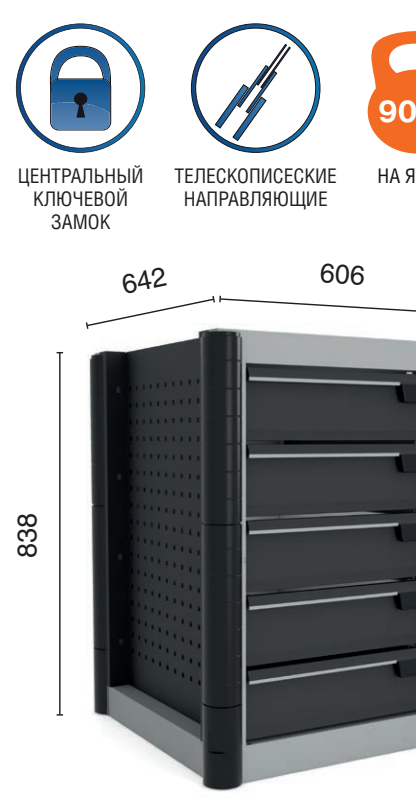

Тумба Profi M5