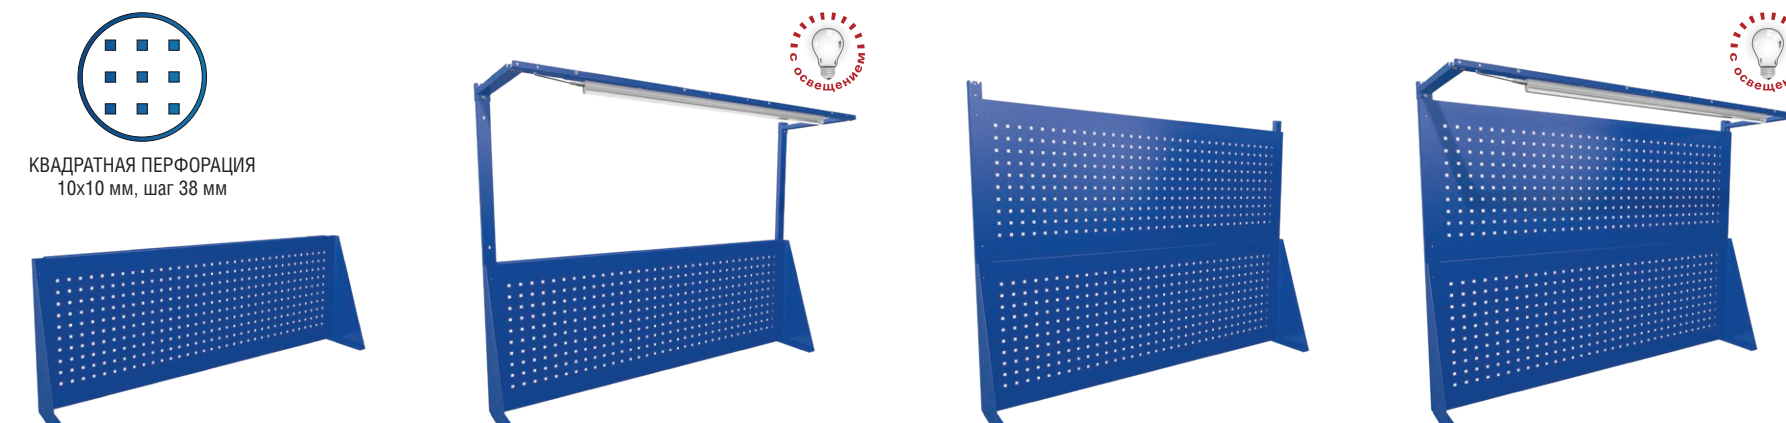

КОМПЛЕКТЫ ЭКРАНОВ 1000/1200/1400/1600/1800 мм