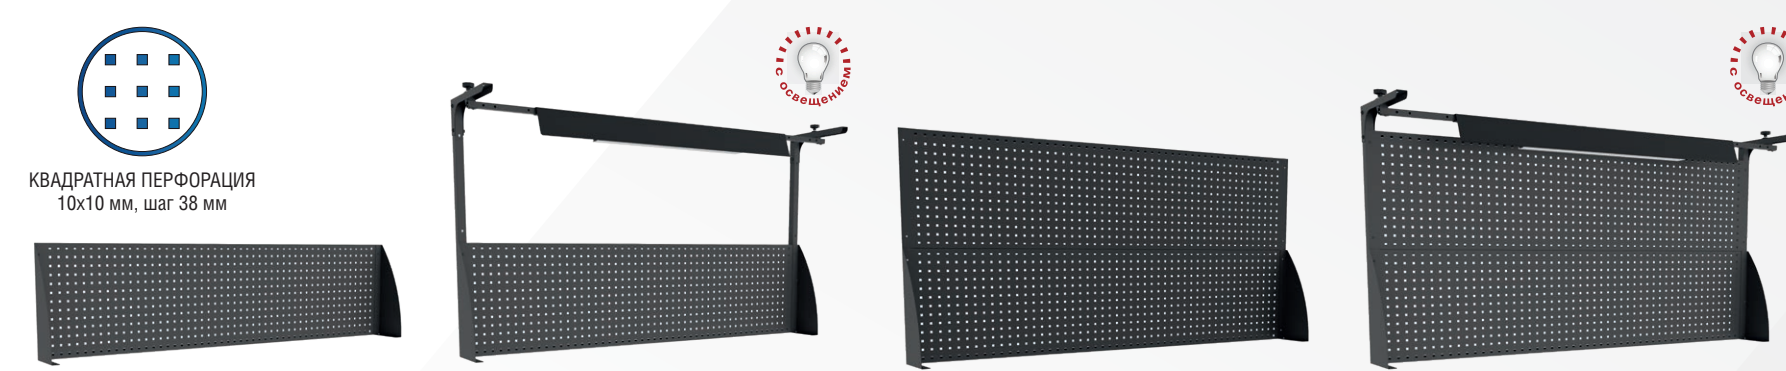

КОМПЛЕКТЫ ЭКРАНОВ 1600/2000 мм