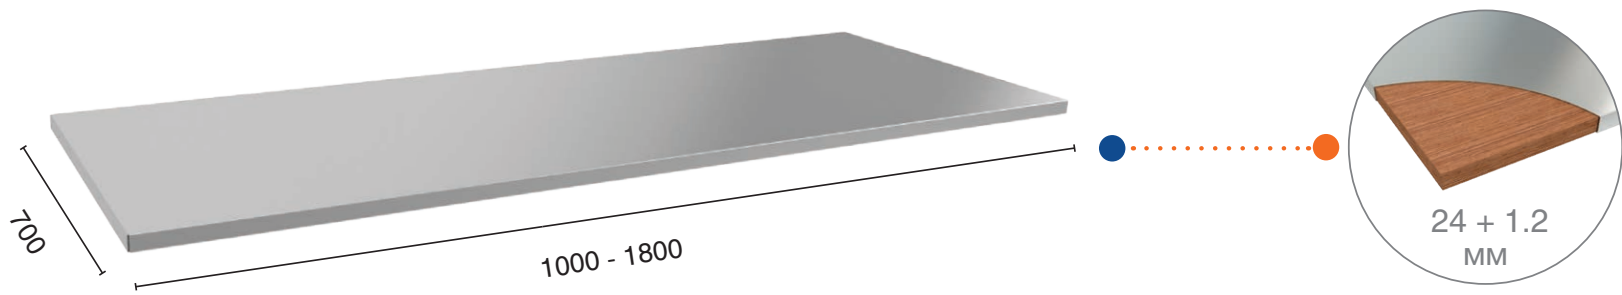

СТОЛЕШНИЦА WT 100/120/140/160/180